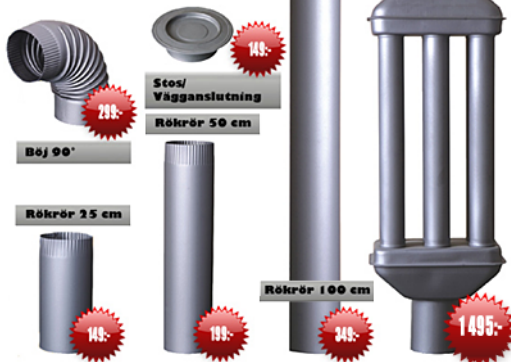

12 900,-

www.kaminmannen.com

Tillbehör. Diameter 120mm.
Passar Kaminmannens produkter
samt andra eldstäder med liknande
prestanda.

Alma MONS

Mått (mm) 925 x 550 x 800
Effekt 8 KW
Verkningsgrad 83%
Vikt 80 kg
Garanti 24 månader

12 900,-

Plus LEDERATA

Mått (mm) 490 x 435 x 1310
Effekt 9 KW
Verkningsgrad 81%
Vikt 118 kg
Garanti 24 månader

12 900,-

www.kaminmannen.com

Tillbehör. Diameter 120mm.
Passar Kaminmannens produkter
samt andra eldstäder med liknande
prestanda.

Alma MONS

Mått (mm) 925 x 550 x 800
Effekt 8 KW
Verkningsgrad 83%
Vikt 80 kg
Garanti 24 månader

12 900,-

Plus LEDERATA

Mått (mm) 490 x 435 x 1310
Effekt 9 KW
Verkningsgrad 81%
Vikt 118 kg
Garanti 24 månader