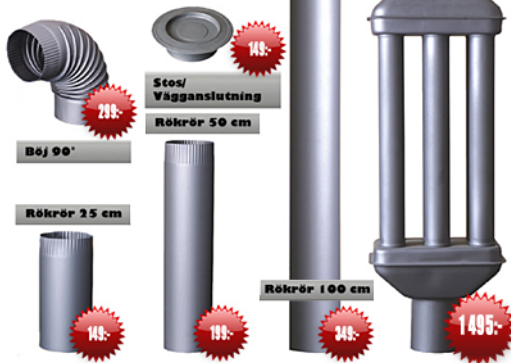

LEDERATA Standard

Mått (mm) 490 x 560 x 950
Effekt 9 KW
Verkningsgrad 82%
Vikt 102 kg
Garanti 24 månader

9 900:-

Tillbehör. Diameter 120mm.
Passar Kaminmannens produkter
samt andra eldstäder med liknande
prestanda.

Alma MONS

Mått (mm) 925 x 550 x 800
Effekt 8 KW
Verkningsgrad 83%
Vikt 80 kg
Garanti 24 månader

12 900,-

Plus LEDERATA

Mått (mm) 490 x 435 x 1310
Effekt 9 KW
Verkningsgrad 81%
Vikt 118 kg
Garanti 24 månader

12 900,-

www.kaminmannen.com

Tillbehör. Diameter 120mm.
Passar Kaminmannens produkter
samt andra eldstäder med liknande
prestanda.

Alma MONS

Mått (mm) 925 x 550 x 800
Effekt 8 KW
Verkningsgrad 83%
Vikt 80 kg
Garanti 24 månader

12 900,-

Plus LEDERATA

Mått (mm) 490 x 435 x 1310
Effekt 9 KW
Verkningsgrad 81%
Vikt 118 kg
Garanti 24 månader

12 900,-

www.kaminmannen.com

Tillbehör. Diameter 120mm.
Passar Kaminmannens produkter
samt andra eldstäder med liknande
prestanda.