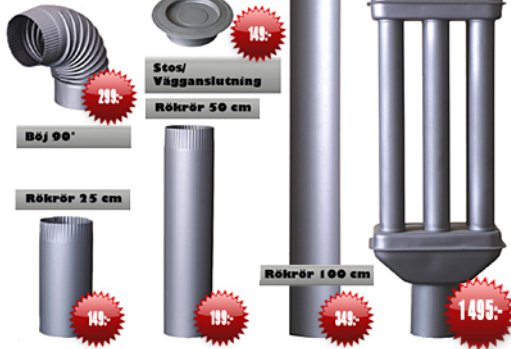

Mått (mm) 490 x 560 x 950
Effekt 9 KW
Verkningsgrad 82%
Vikt 102 kg
Garanti 24 månader

9 900:-

Diana

Mått (mm) 390 x 435 x 785
Effekt 10 KW
Verkningsgrad 89%
Vikt 56 kg
Garanti 24 månader

5 900:-

Magic

Mått (mm) 490 x 510 x 835
Effekt 10 KW
Verkningsgrad 87%
Vikt 61 kg
Garanti 24 månader

5 900:-

Magic

Mått (mm) 490 x 510 x 835
Effekt 10 KW
Verkningsgrad 87%
Vikt 61 kg
Garanti 24 månader

7 900:-

LEDERATA Standard

Mått (mm) 490 x 560 x 950
Effekt 9 KW
Verkningsgrad 82%
Vikt 102 kg
Garanti 24 månader

9 900:-

Diana

Mått (mm) 390 x 435 x 785
Effekt 10 KW
Verkningsgrad 89%
Vikt 56 kg
Garanti 24 månader

5 900:-

Magic

Mått (mm) 490 x 510 x 835
Effekt 10 KW
Verkningsgrad 87%
Vikt 61 kg
Garanti 24 månader

7 900:-

LEDERATA Standard

Mått (mm) 490 x 560 x 950
Effekt 9 KW
Verkningsgrad 82%
Vikt 102 kg
Garanti 24 månader

9 900:-

Tillbehör. Diameter 120mm.
Passar Kaminmannens produkter
samt andra eldstäder med liknande
prestanda.