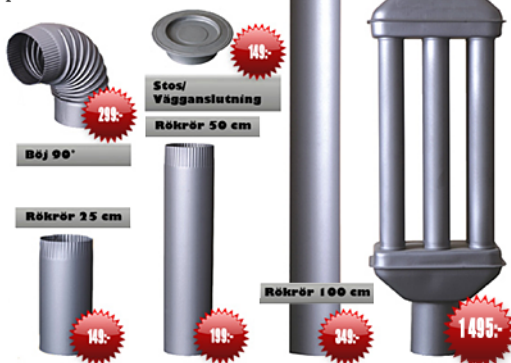

12 900,-

Plus LEDERATA

Mått (mm) 490 x 435 x 1310
Effekt 9 KW
Verkningsgrad 81%
Vikt 118 kg
Garanti 24 månader

12 900,-

www.kaminmannen.com

Tillbehör. Diameter 120mm.
Passar Kaminmannens produkter
samt andra eldstäder med liknande
prestanda.

Alma MONS

Mått (mm) 925 x 550 x 800
Effekt 8 KW
Verkningsgrad 83%
Vikt 80 kg
Garanti 24 månader

12 900,-

Plus LEDERATA

Mått (mm) 490 x 435 x 1310
Effekt 9 KW
Verkningsgrad 81%
Vikt 118 kg
Garanti 24 månader

12 900,-

www.kaminmannen.com

Tillbehör. Diameter 120mm.
Passar Kaminmannens produkter
samt andra eldstäder med liknande
prestanda.

Alma MONS

Mått (mm) 925 x 550 x 800
Effekt 8 KW
Verkningsgrad 83%
Vikt 80 kg
Garanti 24 månader